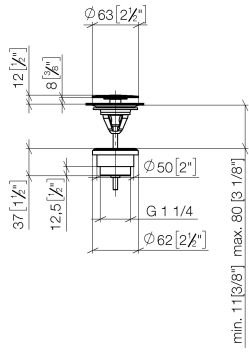

Piletta a scarico libero 1 1/4" - Cromato

IMO

10 126 970

Solamente per lavabo senza troppopieno.

10 126 970

mm [inches]

10 126 970

Parts for other finishes can be found here: Platinato spazzolato

Elenco delle parti di ricambio

N.	Codice articolo	Denominazione	Quantità necessaria	Tempo di produzione
1	09 31 20 097-00	tappo	1	10
2	09 30 30 179 90	vite	1	2
3	09 11 01 038-00	tazza	1	10
4	09 14 05 061 90	guarnizione	1	2
5	09 14 03 153 90	guarnizione	1	2
6	09 11 10 156-00	attacco	1	-